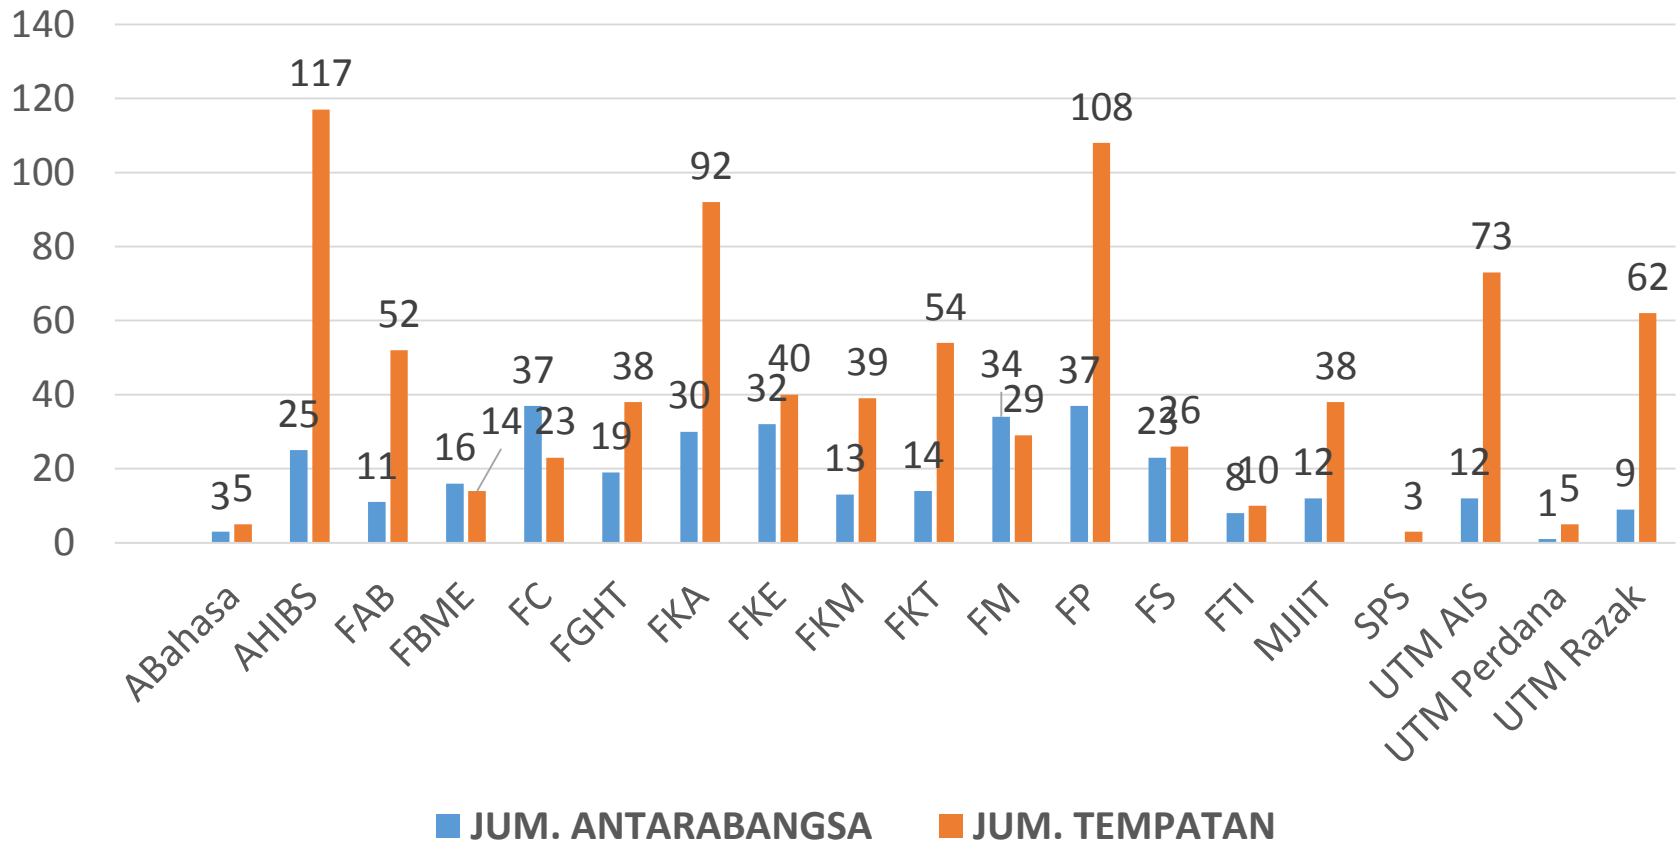

LAPORAN STATISTIK PASCASISWAZAH

MESYUARAT JAPSU BIL. 8 2017 2018

STUDENT RECRUITMENT & ADMISSION DIVISION (SRAD)

30 April 2018

STATISTIK AMBILAN & ENROLMEN

AMBILAN FEB (SEM 2 2017/2018)

STATISTIK AMBILAN PASCASISWAZAH MENGIKUT FAKULTI BAGI SEM 2 2017/2018

(sehingga 22 Apr 2018)

FAKULTI	PhD	Sarjana	JUM. ANTARABANGSA	PhD	Sarjana	JUM. TEMPATAN	JUM. KESELURUHAN
ABahasa	3		3	4	1	5	8
AHIBS	6	19	25	12	105	117	142
FAB	9	2	11	12	40	52	63
FBME	6	10	16	7	7	14	30
FC	20	17	37	12	11	23	60
FGHT	12	7	19	7	31	38	57
FKA	10	20	30	11	81	92	122
FKE	7	25	32	6	34	40	72
FKM	5	8	13	8	31	39	52
FKT	5	9	14	17	37	54	68
FM	29	5	34	9	20	29	63
FP	16	21	37	14	94	108	145
FS	11	12	23	11	15	26	49
FTI	6	2	8	4	6	10	18
MJIIT	9	3	12	14	24	38	50
SPS				3		3	3
UTM AIS	3	9	12	2	71	73	85
UTM Perdana	1		1	1	4	5	6
UTM Razak	1	8	9	11	51	62	71
JUMLAH KESELURUHAN	159	175	336	163	656	828	1164

STATISTIK AMBILAN PASCASISWAZAH SEM 2 2017/2018

STATISTIK AMBILAN PASCASISWAZAH MENGIKUT NEGARA BAGI SEM 2 2017/2018

NEGARA	JUMLAH
MALAYSIA	829
NIGERIA	80
IRAQ	50
AFGHANISTAN	28
PAKISTAN	22
SAUDI ARABIA	20
INDIA	17
BANGLADESH	13
EGYPT	12
INDONESIA	10
YEMEN	10
SUDAN	8
OMAN	7
IRAN	6
JORDAN	6
SYRIA	6