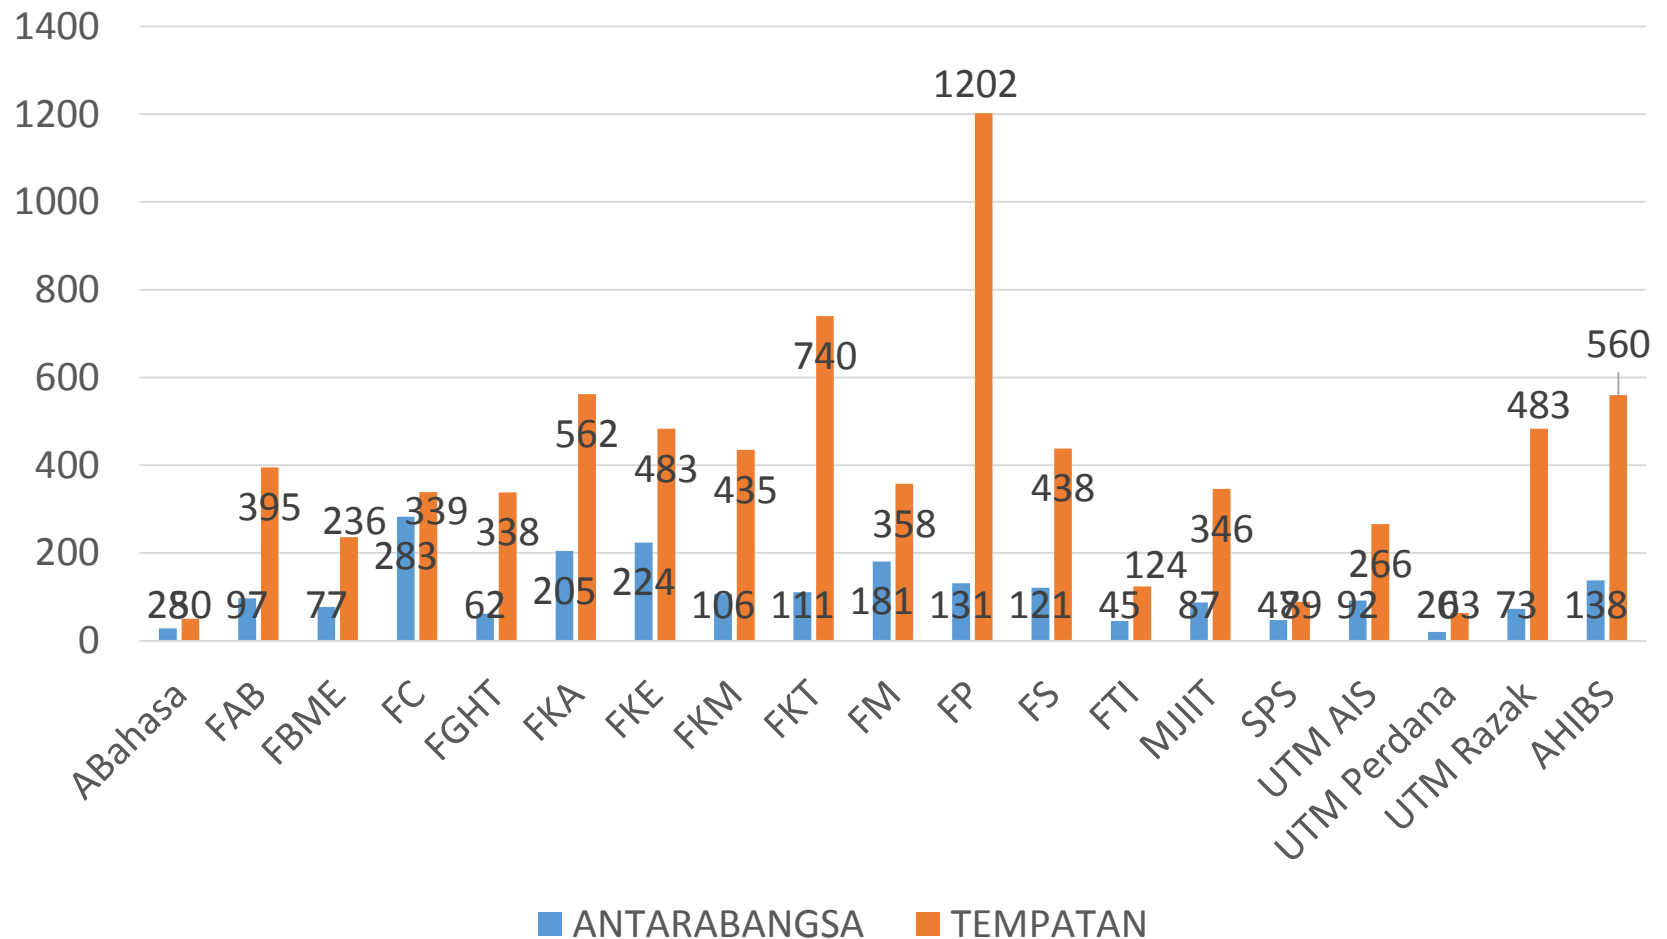

STATISTIK ENROLMEN PASCASISWAZAH SEM 2 2017/2018

STATISTIK ENROLMEN PASCASISWAZAH MENGIKUT NEGARA BAGI SEM 2 2017/2018

NEGARA	BILANGAN
MALAYSIA	7507
NIGERIA	374
IRAN	275
PAKISTAN	237
INDONESIA	183
IRAQ	179
YEMEN	103
SUDAN	100
SAUDI ARABIA	84
INDIA	70
BANGLADESH	68
EGYPT	39
CHINA	38
LIBYA	38
AFGHANISTAN	36
OMAN	30
JORDAN	27
PALESTIN	27
SINGAPORE	27
SYRIA	24
UNITED ARAB EMIRATE	16
KUWAIT	13
SOMALIA	11
THAILAND	11
UNITED STATES OF AMERIC	9
PHILIPINES	8
JAPAN	7
TANZANIA	7
ALGERIA	6
GHANA	6
MALDIVES	6

NEGARA	BILANGAN
GERMANY	5
KENYA	5
MYANMAR	4
CAMBODIA	3
DJIBOUTI	3
GAMBIA	3
KOSOVO	3
SRI LANKA	3
TURKEY	3
TURKMENISTAN	3
VIETNAM	3
KOREA SELATAN	2
MALAWI	2
RWANDA	2
TUNISIA	2
UGANDA	2
LEBANON	2
BAHRAIN	1
BRUNEI	1
CANADA	1
ECUADOR	1
FRANCE	1
MAURITIUS	1
MOZAMBIQUE	1
REPUBLIK CHAD	1
SIERRA LEONE	1
VENEZUELA	1
ZAMBIA	1
TAIWAN	1
ITALY	1
NAMIBIA	1
BAHAMAS	1
CAMEROON	1
JUM KESELURUHAN	9635