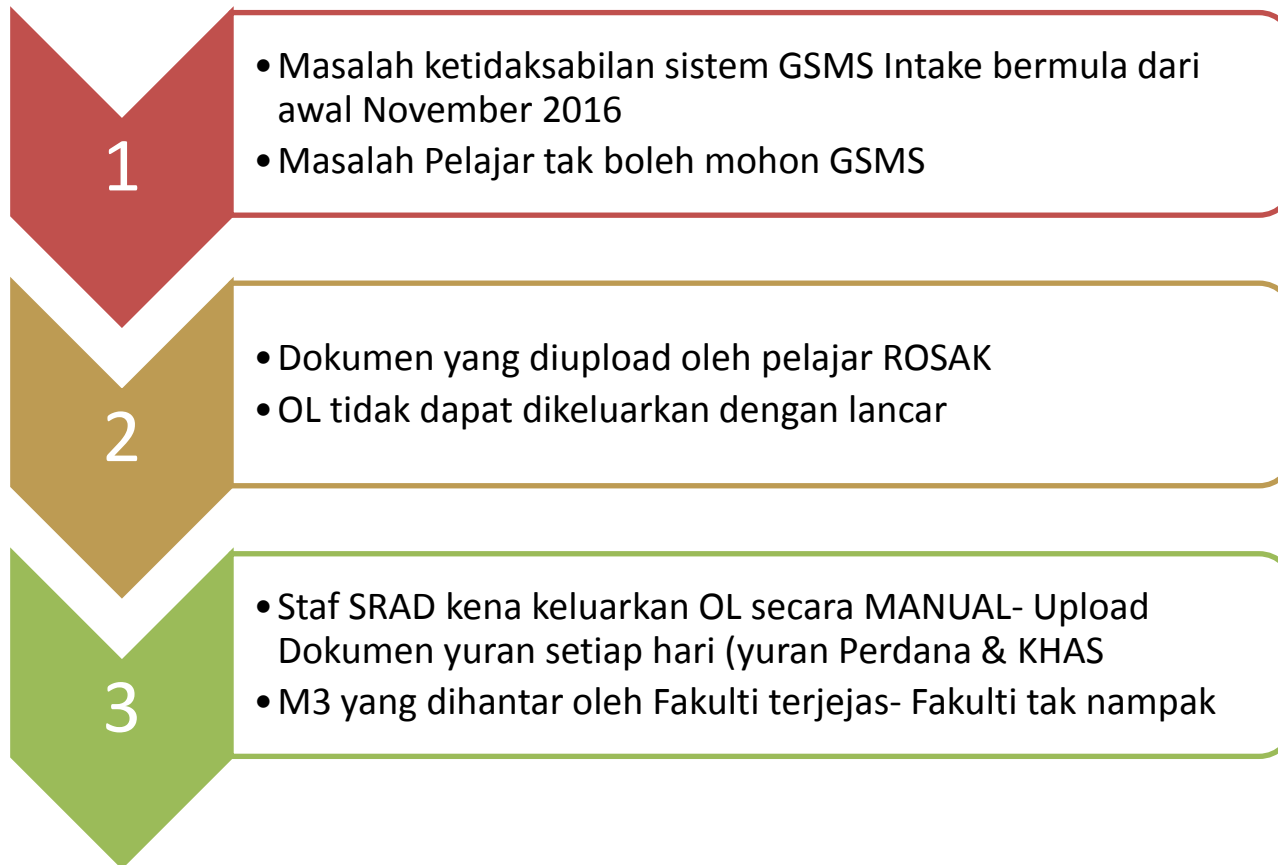

PERANGKAAAN SURAT TAWARAN DIKELUARKAN (SEHINGGA 23 NOVEMBER 2016) BAGI SESI 20162017/2

Bil	Fakulti	Kod Fakulti	Antarabangsa								Tempatan								Σ
			Sarjana				Σ	Sarjana				Σ							
			KK	KK+P	P	Σ		KK+P	P	Σ	Σ								
1	SPS	10	0	0	<u>1</u>	<u>1</u>	0	0	0	<u>1</u>	0	0	<u>1</u>	<u>1</u>	0	<u>1</u>	<u>1</u>	<u>2</u>	<u>3</u>
2	FAB	21	<u>3</u>	0	<u>2</u>	<u>5</u>	0	<u>14</u>	<u>14</u>	<u>19</u>	<u>29</u>	0	<u>5</u>	<u>34</u>	0	<u>2</u>	<u>2</u>	<u>36</u>	<u>55</u>
3	FKA	22	<u>21</u>	0	<u>3</u>	<u>24</u>	0	<u>22</u>	<u>22</u>	<u>46</u>	<u>16</u>	0	<u>3</u>	<u>19</u>	0	<u>11</u>	<u>11</u>	<u>30</u>	<u>76</u>
4	FKE	23	<u>28</u>	0	0	<u>28</u>	0	<u>23</u>	<u>23</u>	<u>51</u>	<u>5</u>	0	<u>21</u>	<u>26</u>	0	<u>8</u>	<u>8</u>	<u>34</u>	<u>85</u>
5	FKM	24	<u>16</u>	0	<u>3</u>	<u>19</u>	0	<u>6</u>	<u>6</u>	<u>25</u>	<u>8</u>	0	<u>1</u>	<u>9</u>	0	<u>6</u>	<u>6</u>	<u>15</u>	<u>40</u>
6	FS	26	0	<u>6</u>	0	<u>6</u>	0	<u>25</u>	<u>25</u>	<u>31</u>	0	<u>5</u>	<u>2</u>	<u>7</u>	0	<u>3</u>	<u>3</u>	<u>10</u>	<u>41</u>
7	FGHT	27	<u>5</u>	0	0	<u>5</u>	0	<u>3</u>	<u>3</u>	<u>8</u>	<u>8</u>	0	<u>11</u>	<u>19</u>	0	<u>4</u>	<u>4</u>	<u>23</u>	<u>31</u>
8	FC	28	<u>5</u>	<u>9</u>	<u>1</u>	<u>15</u>	0	<u>42</u>	<u>42</u>	<u>57</u>	<u>3</u>	<u>3</u>	<u>3</u>	<u>9</u>	0	<u>6</u>	<u>6</u>	<u>15</u>	<u>72</u>
9	FM	29	0	<u>9</u>	0	<u>9</u>	0	<u>14</u>	<u>14</u>	<u>23</u>	0	<u>7</u>	<u>1</u>	<u>8</u>	0	<u>5</u>	<u>5</u>	<u>13</u>	<u>36</u>
10	FP	31	<u>5</u>	<u>2</u>	<u>1</u>	<u>8</u>	0	<u>14</u>	<u>14</u>	<u>22</u>	<u>25</u>	<u>12</u>	<u>1</u>	<u>38</u>	0	<u>3</u>	<u>3</u>	<u>41</u>	<u>63</u>
11	FTI	33	0	0	0	0	0	<u>2</u>	<u>2</u>	<u>2</u>	0	0	<u>1</u>	<u>1</u>	0	<u>5</u>	<u>5</u>	<u>6</u>	<u>8</u>
12	UTM AIS	38	0	0	0	0	0	<u>6</u>	<u>6</u>	<u>6</u>	<u>1</u>	0	0	<u>1</u>	0	<u>10</u>	<u>10</u>	<u>11</u>	<u>17</u>
13	UTM Perdana	39	0	0	0	0	0	<u>1</u>	<u>1</u>	<u>1</u>	<u>1</u>	0	0	<u>1</u>	0	0	0	<u>1</u>	<u>2</u>
14	UTM Razak	40	<u>3</u>	0	0	<u>3</u>	<u>1</u>	0	<u>1</u>	<u>4</u>	<u>9</u>	0	0	<u>9</u>	<u>3</u>	<u>4</u>	<u>7</u>	<u>16</u>	<u>20</u>
15	LA	41	0	0	0	0	0	0	0	0	0	0	0	0	0	<u>2</u>	<u>2</u>	<u>2</u>	<u>2</u>
16	MJIIT	43	0	0	0	0	0	<u>1</u>	<u>1</u>	<u>1</u>	0	0	0	0	0	<u>1</u>	<u>1</u>	<u>1</u>	<u>2</u>
17	FBME	45	<u>3</u>	<u>5</u>	<u>1</u>	<u>9</u>	0	<u>8</u>	<u>8</u>	<u>17</u>	0	<u>1</u>	<u>2</u>	<u>3</u>	0	<u>1</u>	<u>1</u>	<u>4</u>	<u>21</u>
18	FKT	46	<u>4</u>	<u>2</u>	<u>1</u>	<u>7</u>	0	<u>1</u>	<u>1</u>	<u>8</u>	<u>5</u>	<u>2</u>	<u>1</u>	<u>8</u>	0	<u>27</u>	<u>27</u>	<u>35</u>	<u>43</u>
19	IBS	63	<u>15</u>	0	0	<u>15</u>	<u>5</u>	<u>6</u>	<u>11</u>	<u>26</u>	<u>23</u>	0	0	<u>23</u>	<u>7</u>	<u>1</u>	<u>8</u>	<u>31</u>	<u>57</u>
Jumlah			<u>108</u>	<u>33</u>	<u>13</u>	<u>154</u>	<u>6</u>	<u>188</u>	<u>194</u>	<u>348</u>	<u>133</u>	<u>30</u>	<u>53</u>	<u>216</u>	<u>10</u>	<u>100</u>	<u>110</u>	<u>326</u>	<u>674</u>

MASALAH GSMS YANG SEDANG DIALAMI OLEH SRAD